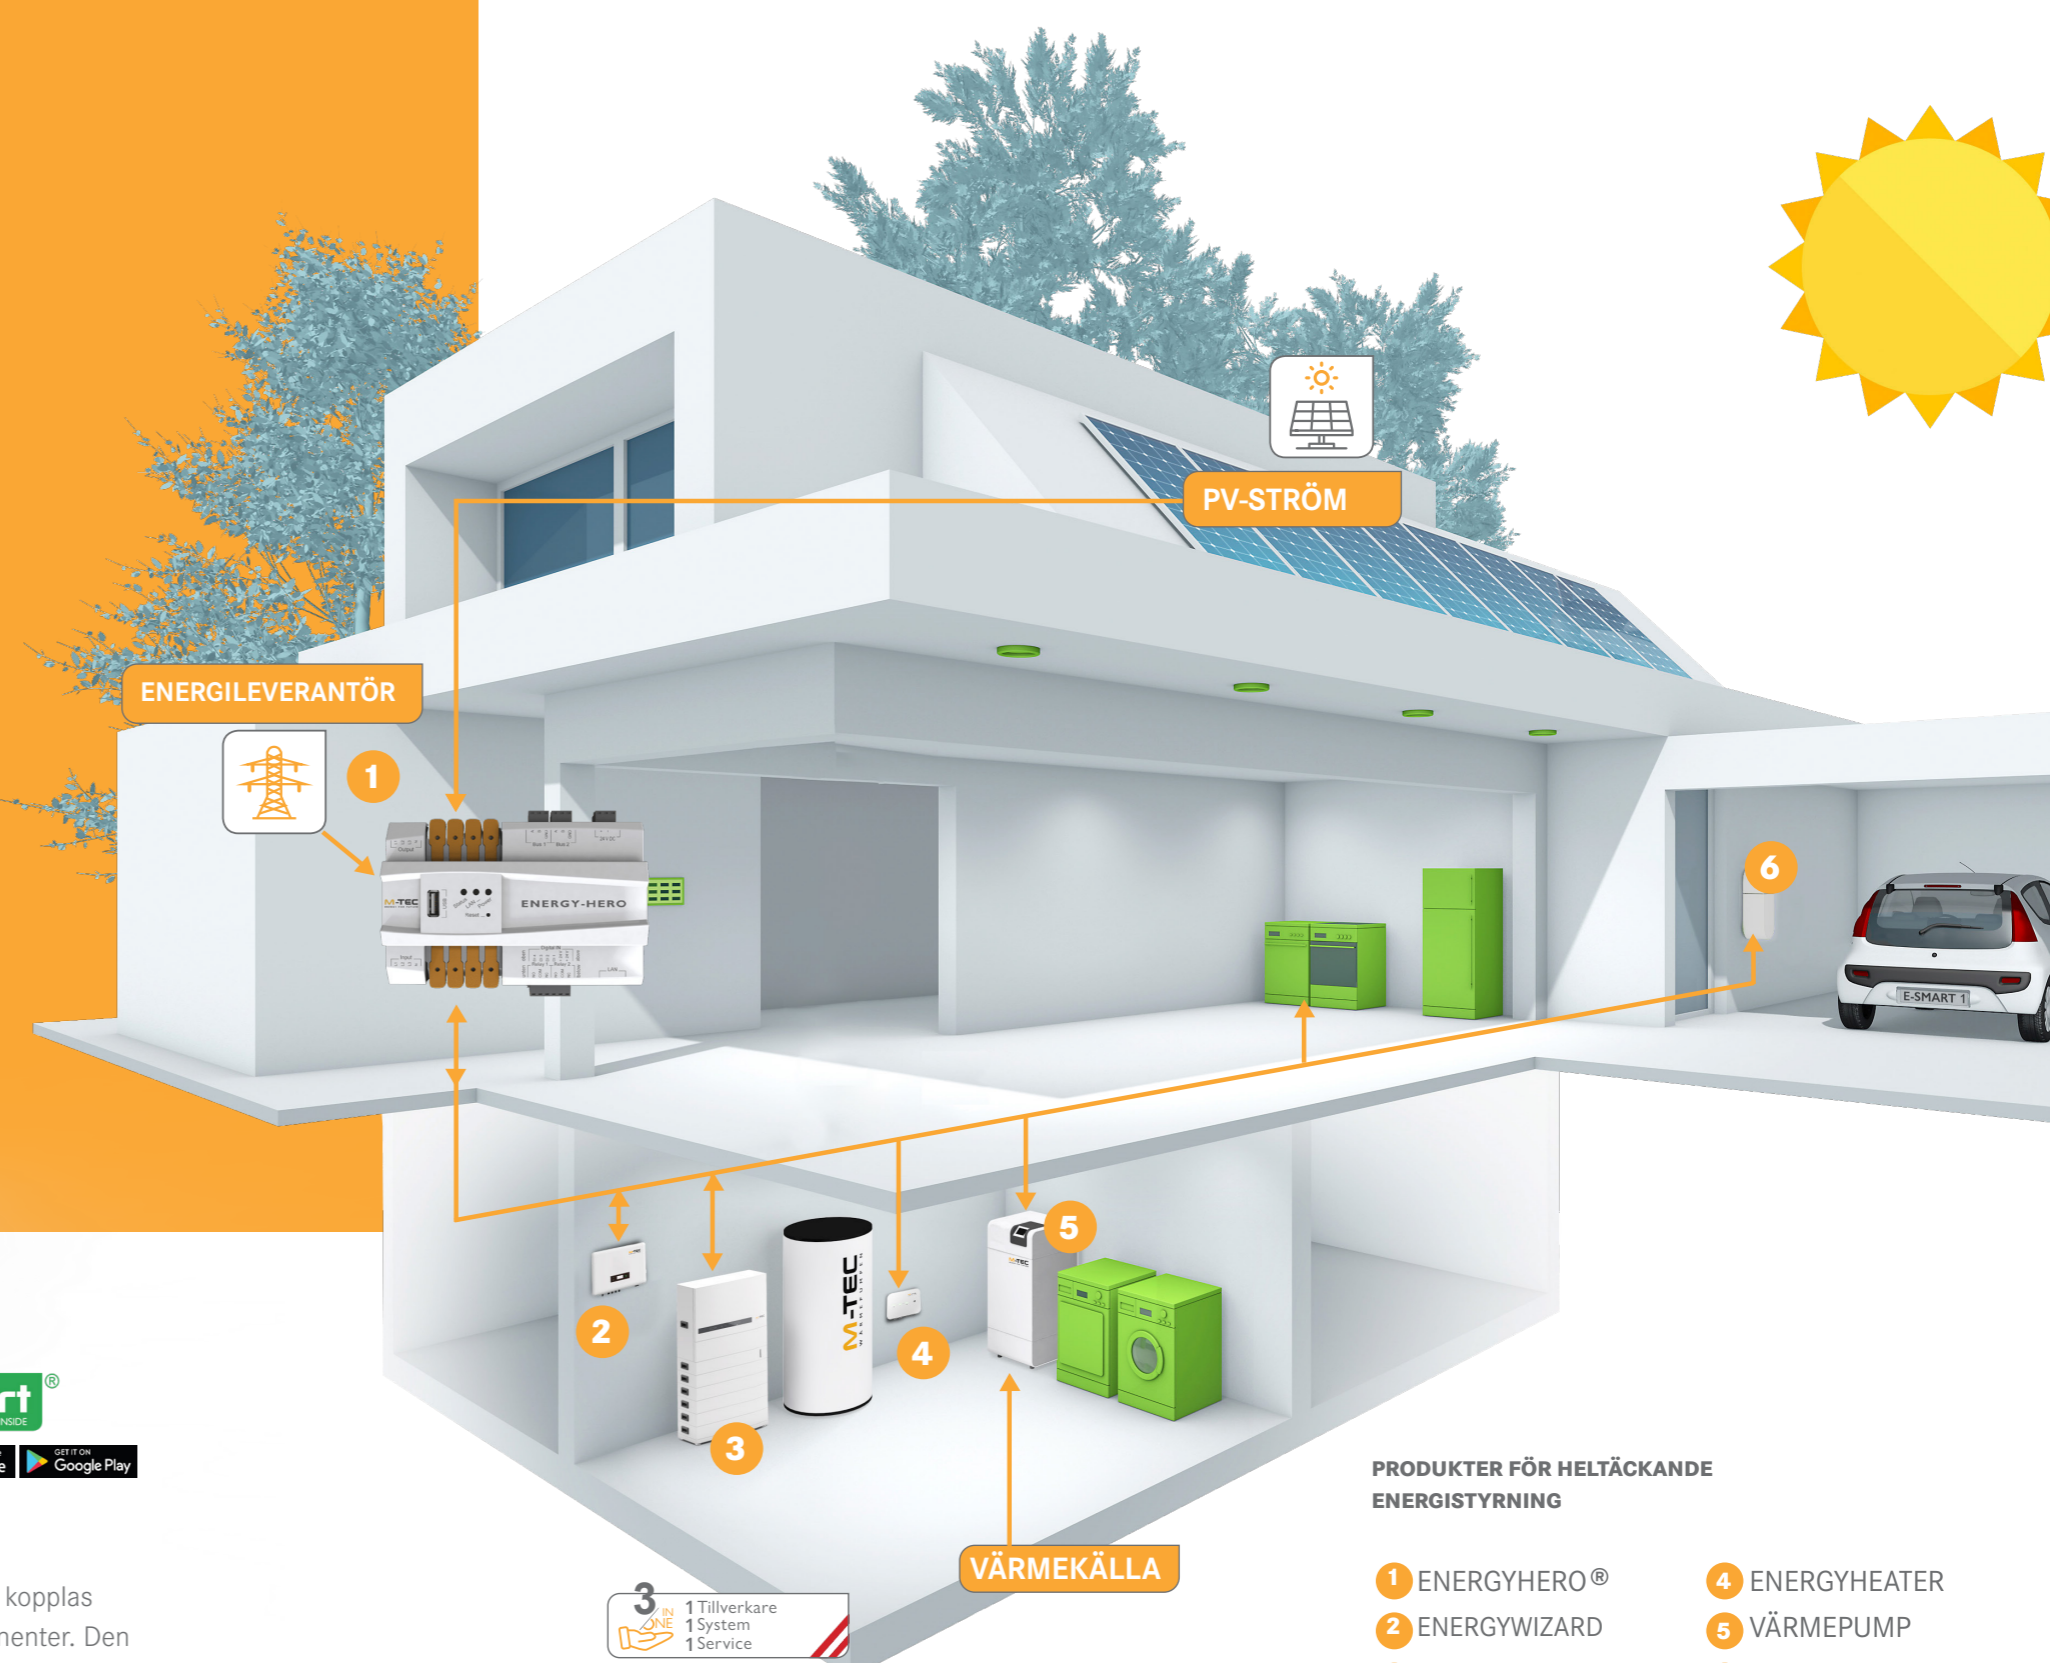

Valfri DHWM
200-liters varmvattenberedare med touchkontroll.

ENKEL KOMBINERING AV MODULER MED MÅTT 60 X 60 CM.

DÄR ENERGI FINNS, HITTAR VI EN LÖSNING.

Med M-TEC VHPAs nyskapande källhantering öppnas helt nya möjligheter vid planeringen. Till skillnad från traditionella värmepumpar, som ofta är begränsade till en enda energikälla, kan vårt system utnyttja nästan vilken förnybar värmekälla som helst – och kombinera dem smart. Den här unika flexibiliteten innebär att vi kan erbjuda skräddarsydda lösningar för varje plats och alla behov.

- Grundvatten
- Jordkollektorer (horisontella)
- Borrhål (vertikala)
- Ringgrävda kollektor
- Geotermiska korgar
- PVT-moduler (sol- och värmekombinerade)
- Termisk islagring
- Luftväxlar (brine-system)

FLERA ENERGIKÄLLOR KAN KOMBINERAS.

Så här gör du!

Ett hem redo för framtiden

Med M-TEC:s energikoncept blir det enkelt att leva hållbart. Smarta lösningar som kan kombineras och byggas ut i takt med behoven gör det möjligt att stegvis förvandla vilket hem som helst till ett effektivt och självständigt energisystem.

Intelligent energistyrning ingår

M-TEC:s värmepumpar är fullt integrerade i E-SMART:s energihanteringsystem och kopplas enkelt ihop med solcellsanläggningar, batterilagring och andra smarta energikomponenter. Den användarvänliga appen gör det möjligt att anpassa systemet efter egna behov och ger maximal effektivitet.